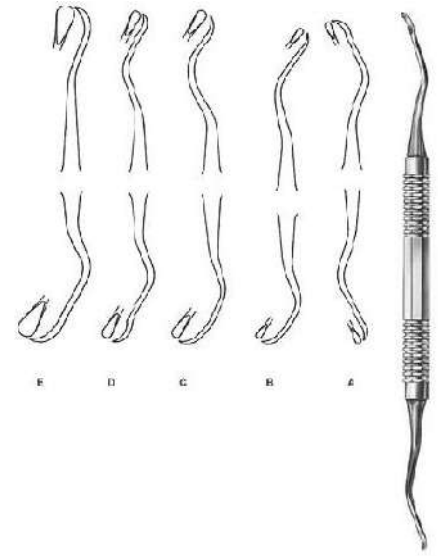

Adenoid Curette

21.5cm

Terry
RMI-14-101-16
Elevator

Terry
RMI-14-102-00
Periosteal Elevator

Sinus Lift Curette
RMI-14-103-01
Sinus Lift Curette

Heister
RMI-14-104-13
Mouth Gag
13cm

Molt
RMI-14-105-11
Mouth Gag
11cm